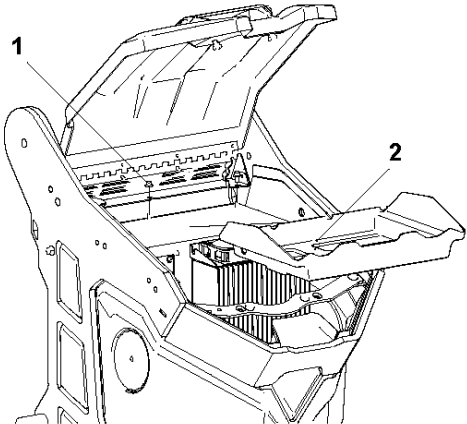

H DURATIQ T8
PLASTICS

PLASTICS DURATIQ X8, 967839701, 967839705, 967839702, 967839706, 967839703, 967839704, 2018-12

Ref	Part No	Description	Remark	QTY KIT
1	595 68 03-01	NUT	NUT M6	3
2	595759501	TBD	STORAGE BOX	1
3	593 51 46-01	RIVET	POP RIVET 4.8	8
4	595712601	TBD	TOP COVER HINGE	1
5	595758901	TBD	TOP COVER BRACKET	1
6	595680701	TBD	SCREW M8X20	2
7	595661101	TBD	DECAL X8	1
7	593 49 32-01	DECAL	DECAL RX8	1
8	595759201	TBD	TOP COVER HANDLE	1
9	595758801	TBD	TOP COVER	1
10	593 50 47-01	NUT	NUT M8	2
11	595711801	TBD	TOP COVER MAGNET BRACKET	1
12	595660101	TBD	GRUB SCREW	2
13	595660201	TBD	THRUST PAD	2