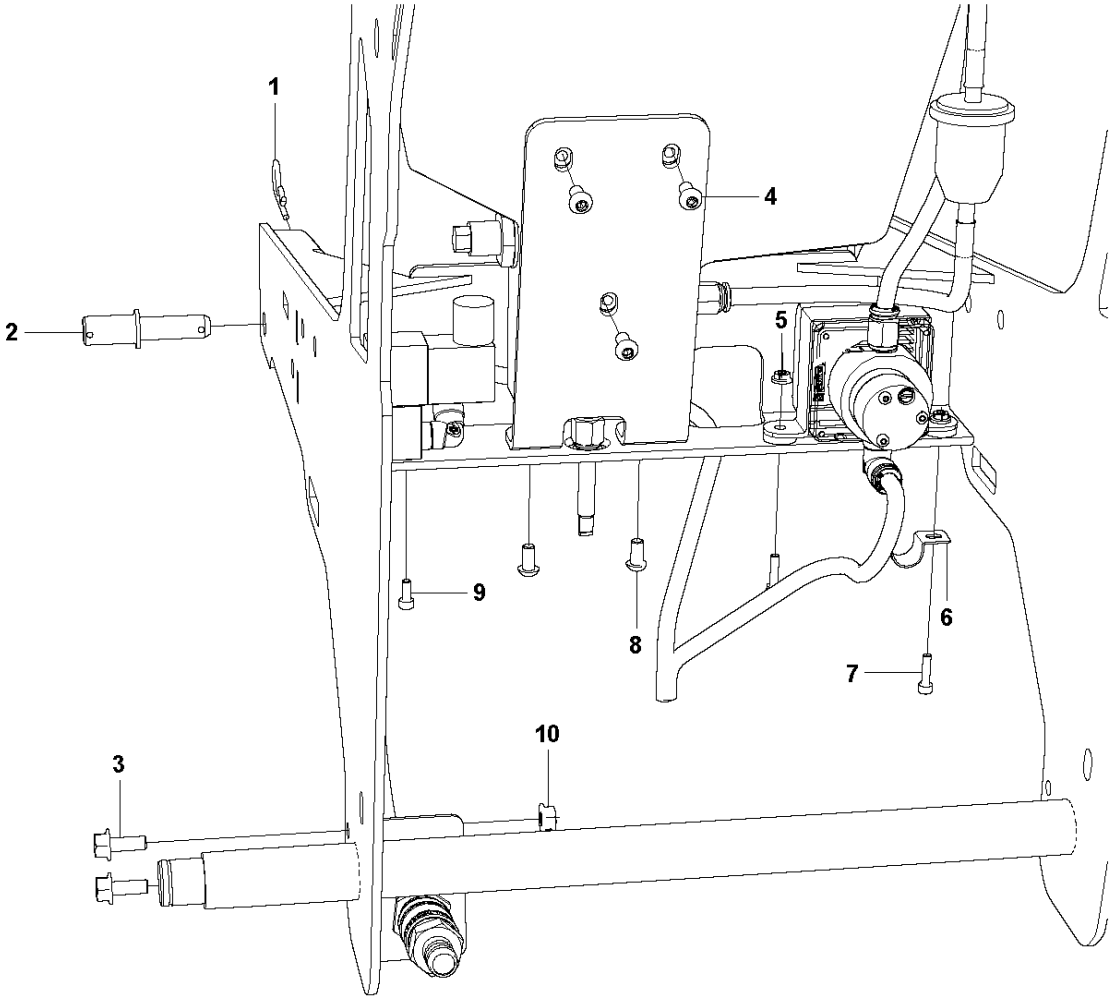

H DURATIQ T5
CHASSIS / FRAME

CHASSIS / FRAME Duratiq T5, 967863605, 967863601, 967863606, 967863602, 967863610, 967863609, 967863607, 967863603, 967863608, 967863604, 2019-01

Ref	Part No	Description	Remark	QTY KIT
1	593 51 08-01	CLIP	R-CLIP 3MM	2
2	595 76 34-01	AXLE	SHAFT CHASSIS/GR.HEAD T5	2
3	595 68 02-01	SCREW	SCREW M6x16	2
4	595 68 37-01	SCREW	SCREW M5X12	3
5	595 68 38-01	LOCK	NUT M4	2
6	595 80 30-01	CLAMP	METAL TUBE CLAMP JR14	1
7	593 50 64-01	SCREW	SCREW M16x55	2
8	595 68 37-01	SCREW	SCREW M5X12	2
9	593 50 89-01	SCREW	SCREW M4X10	2
10	593 58 27-01	LOCK NUT	LOCK NUT M6 3429 2	2