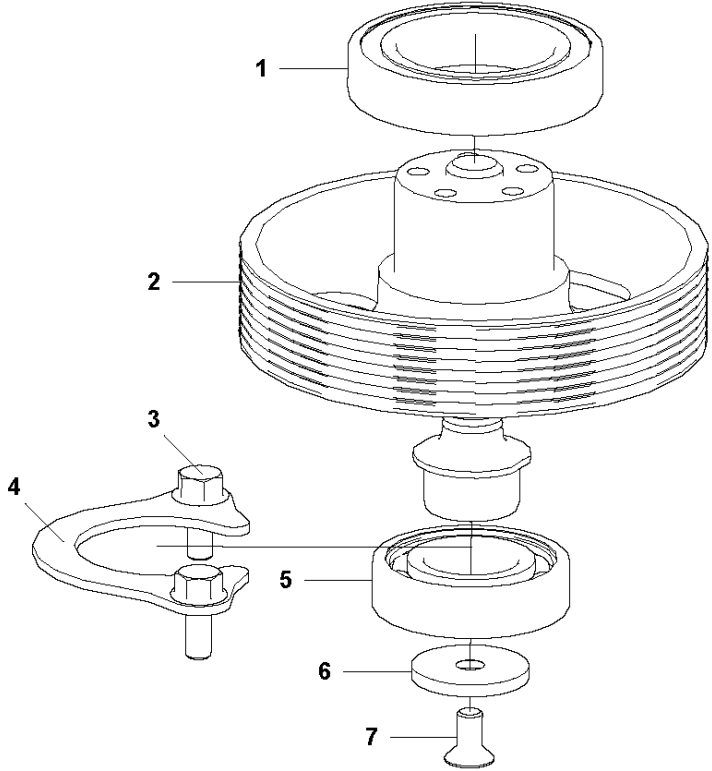

PULLEY ASSY Duratig T5, 967863605, 967863601, 967863606, 967863602, 967863610, 967863609, 967863607, 967863603, 967863608, 967863604, 2019-01

R DURATIQ T5
PULLEY ASSY

PULLEY ASSY Duratiq T5, 967863605, 967863601, 967863606, 967863602, 967863610, 967863609, 967863607, 967863603, 967863608, 967863604, 2019-01

Ref	Part No	Description	Remark	QTY KIT
1	595 66 64-01	BALL	BALL BEARING 6010	1
2	595 76 24-02	SHAFT	GRINDING SHAFT 5	1
3	593 51 35-01	SCREW	SCREW M8x20	2
4	595 76 32-01	WASHER	WASHER GRINDING SHAFT T5	1
5	595 66 65-01	BALL	BALL BEARING 6206	1
6	595 71 59-01	WASHER	PRETENSION WASHER T5	1
7	593 50 78-01	SCREW	SCREW M6X16	1