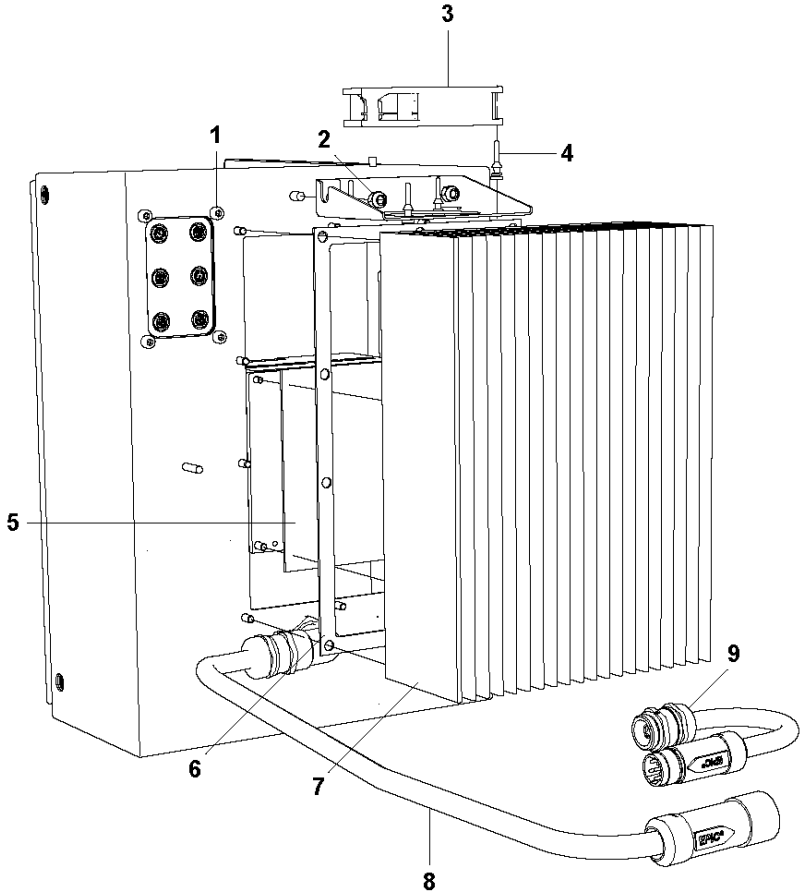

INVERTER Duratig T5, 967863605, 967863601, 967863606, 967863602, 967863610, 967863609, 967863607, 967863603, 967863608, 967863604, 2019-01

U DURATIQ T5
INVERTER

INVERTER Duratig T5, 967863605, 967863601, 967863606, 967863602, 967863610, 967863609, 967863607, 967863603, 967863608, 967863604, 2019-01

Ref	Part No	Description	Remark	QTY KIT
1	593 50 52-01	SCREW	SCREW M5X10	4
2	593 50 00-01	LOCK NUT	LOCK NUT M6	2
3	595 74 45-01	FAN	FAN 24VDC - 80x80x25	1
4	595 74 43-01	FAN	FAN MOUNT RUBBER	4
5	551088	TBD	HEATSINK COMPOUND KIT	1
6	595 72 02-01	GASKET	GASKET HEATSINK 2,2-4kW	1
7	595 76 50-01	HEAT SINK	HEATSINK 2.2kW - 4kW	1
8	595 73 10-01	CABLE	CABLE MOTOR 16A ENCLOSURE	1
9	595 73 09-01	CABLE	CABLE MOTOR 16A MOTOR SIDE	1