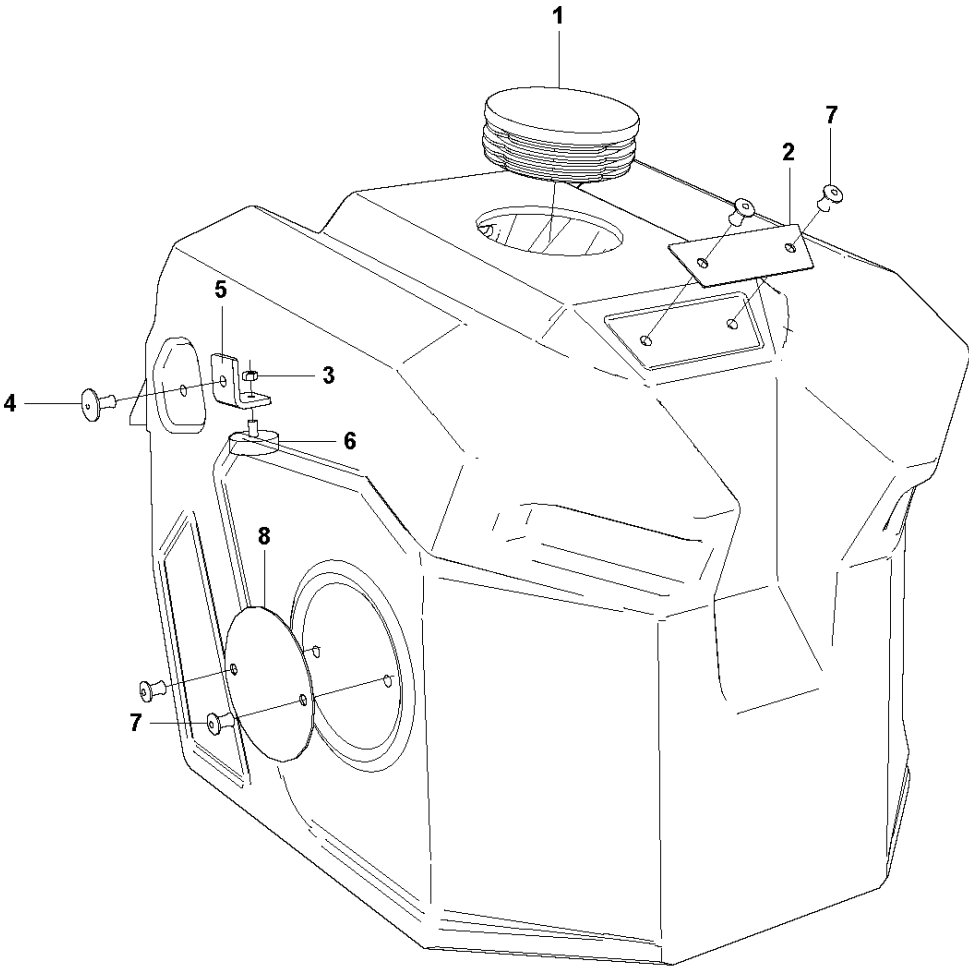

F DURATIQ T5
DECALS

DECALS Duratq T5, 967863605, 967863601, 967863606, 967863602, 967863610, 967863609, 967863607, 967863603, 967863608, 967863604, 2019-01

Ref	Part No	Description	Remark	QTY KIT
1	595 63 98-01	TUBING	TUBING PLUG Ø75	1
2	595 66 50-01	DECAL	DECAL T5	1
3	595 68 38-01	LOCK	COUNTER NUT M4	2
4	593 51 47-01	RIVET	BLIND RIVET 4.8X16 BLACK	2
5	511034	TBD	MAGNET HOLDER	2
6	593 49 21-01	MAGNET	MAGNET Ø25X7 M4	2
7	593 51 46-01	RIVET	BLIND RIVET 4.8X12 BLACK	6
8	595 66 49-01	DECAL	DECAL HTC LOGO Ø73	2