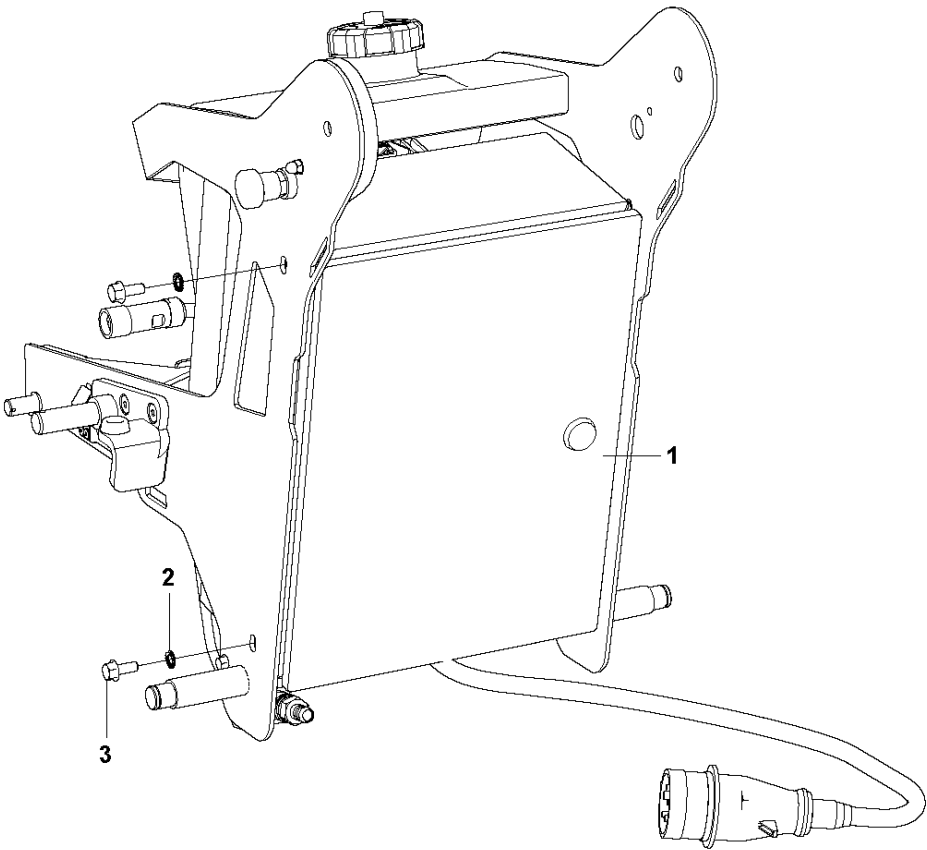

POWER UNIT Duratig T5, 967863605, 967863601, 967863606, 967863602, 967863610, 967863609, 967863607, 967863603, 967863608, 967863604, 2019-01

G DURATIQ T5
POWER UNIT

POWER UNIT Duratig T5, 967863605, 967863601, 967863606, 967863602, 967863610, 967863609, 967863607, 967863603, 967863608, 967863604, 2019-01

Ref	Part No	Description	Remark	QTY KIT
1	595 77 36-01	POWER UNIT	POWER UNIT 1x200V 2.2 kW	1
1	595 73 19-01	POWER UNIT	POWER UNIT 1X200V 4 kW	1
1	595 73 06-01	POWER UNIT	POWER UNIT 3X200V 4 kW	1
1	595 77 37-01	POWER UNIT	POWER UNIT 3x400V 4 kW	1
2	593 51 11-01	LOCKWASHER	SERRATED LOCK WASHER M8	4
3	593 51 35-01	SCREW	SCREW M8x20	4