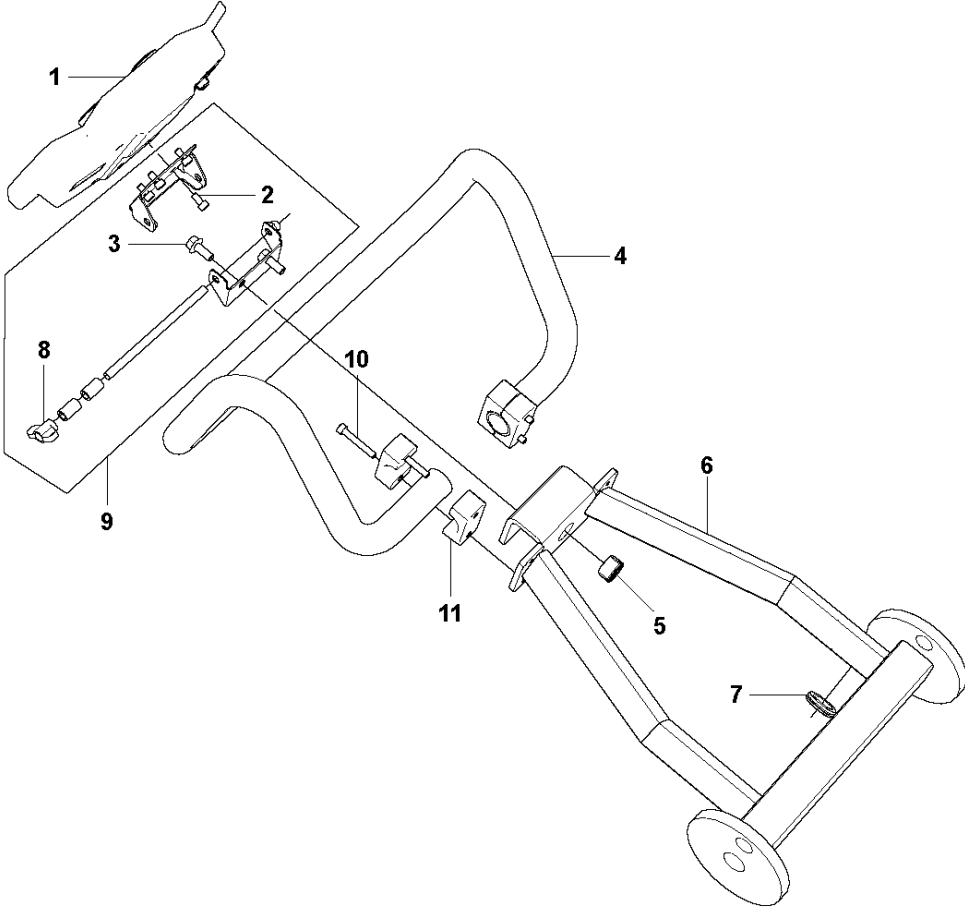

Ref	Part No	Description	Remark	QTY KIT
1	595 73 13-01	CABLE	HMI CABLE	1
2	595 76 37-01	ADJUSTMENT DISC	ADJUSTMENT PLATE T5	1
3	595 71 63-01	HANDLE	HANDLE SHAFT T5	1
4	595 66 20-01	SPRING	WAVE SPRING WASHER IØ33,5	2
5	593 48 61-01	BEARING	FLANGED BEARING 20x30x26	2
6	595 66 31-01	LEVER	LEVER INDEXING PLUNGER Ø12 M20	1
7	595 76 41-01	DISTANCE	7 DISTANCE SLEEVE	1

C DURATIQ T5
HANDLE & CONTROLS

HANDLE & CONTROLS Duratiq T5, 967863605, 967863601, 967863606, 967863602, 967863610, 967863609, 967863607, 967863603, 967863608, 967863604, 2019-01

Ref	Part No	Description	Remark	QTY KIT
1	595 72 09-01	CONTROL PANEL	CONTROL PANEL 3,5" COMPLETE	1
2	593 49 54-01	SCREW	SCREW M6X10	4
3	593 51 35-01	SCREW	SCREW M8x20	2
4	595 71 64-01	HANDLE	HANDLE BAR T5	1
5	595 66 54-01	GROMMET	GROMMET Ø22	1
6	595 76 38-01	HANDLE	HANDLE ARM T5	1
7	593 47 69-01	CABLE	CABLE ENTRY GLAND	1
8	593 48 63-01	KNOB	WING KNOB M8	1
9	510209	TBD	CONTROL PANEL BRACKET KIT POS 2 & 3 NOT INCLUDED	1
10	593 63 03-01	SCREW	SCREW M6X40	1
11	593 45 67-01	PIPE CLAMP	PIPE CLAMP ALU	2

E DURATIQ T5
CONNECTING PARTS

CONNECTING PARTS Duratiq T5, 967863605, 967863601, 967863606, 967863602, 967863610, 967863609, 967863607, 967863603, 967863608, 967863604, 2019-01

Ref	Part No	Description	Remark	QTY KIT
1	595 72 18-01	COVER	MACHINE COVER T5 COMPLETE	1
2	593 47 85-01	HOSE	HOSE 2" PU ANTISTATIC BLACK 113. 0.8m	1
3	593 46 04-01	HOSE NIPPLE	CAMLOCK MALE 2"	1
4	595 73 11-01	CABLE	POWER CABLE 16A	1
4	595 73 12-01	CABLE	POWER CABLE 30A	1
5	595 74 78-01	PLUG	PLUG 20A 3P 1X200V	1
5	595 74 77-01	CONNECTOR	CONNECTOR 20A 3P 1X200V	1
5	593 55 76-01	PLUG	PLUG 30A 4P 1/3X200V	1
5	593 55 71-01	CONNECTOR	CONNECTOR 30A 4P 3X250V	1
5	593 58 47-01	PLUG	PLUG 20A 5P 3X400V	1
5	593 56 06-01	CONNECTOR	CONNECTOR 20A 5P 3X400V	1
5	593 58 46-01	PLUG	PLUG 20A 5P 3X480V	1
5	593 56 08-01	CONNECTOR	CONNECTOR 20A 5P 3X480V	1
6	593 53 67-01	SWITCH	HOSE GUIDE ASSEMBLY	1