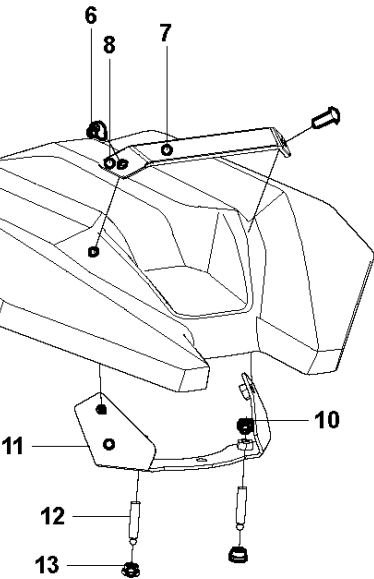

H DURATIQ T6
PLASTICS

PLASTICS

DURATIQ T6, 967839101, 967839107, 967839108,
967839106, 967839102, 967839103, 967839104, 967839105, 2018-12

Ref	Part No	Description	Remark	QTY KIT
1	595 68 03-01	NUT	NUT M6	3
2	595759501	TBD	STORAGE BOX	1
3	593 51 46-01	RIVET	POP RIVET 4.8	8
4	595712601	TBD	TOP COVER HINGE	1
5	595758901	TBD	TOP COVER BRACKET	1
6	595680701	TBD	SCREW M8X20	2
7	595661001	TBD	DECAL T6	1
7	595660901	TBD	DECAL RT6	1
8	595759201	TBD	TOP COVER HANDLE	1
9	595758801	TBD	TOP COVER	1
10	593 50 47-01	NUT	NUT M8	2
11	595711801	TBD	TOP COVER MAGNET BRACKET	1
12	595660101	TBD	GRUB SCREW	2
13	595660201	TBD	THRUST PAD	2