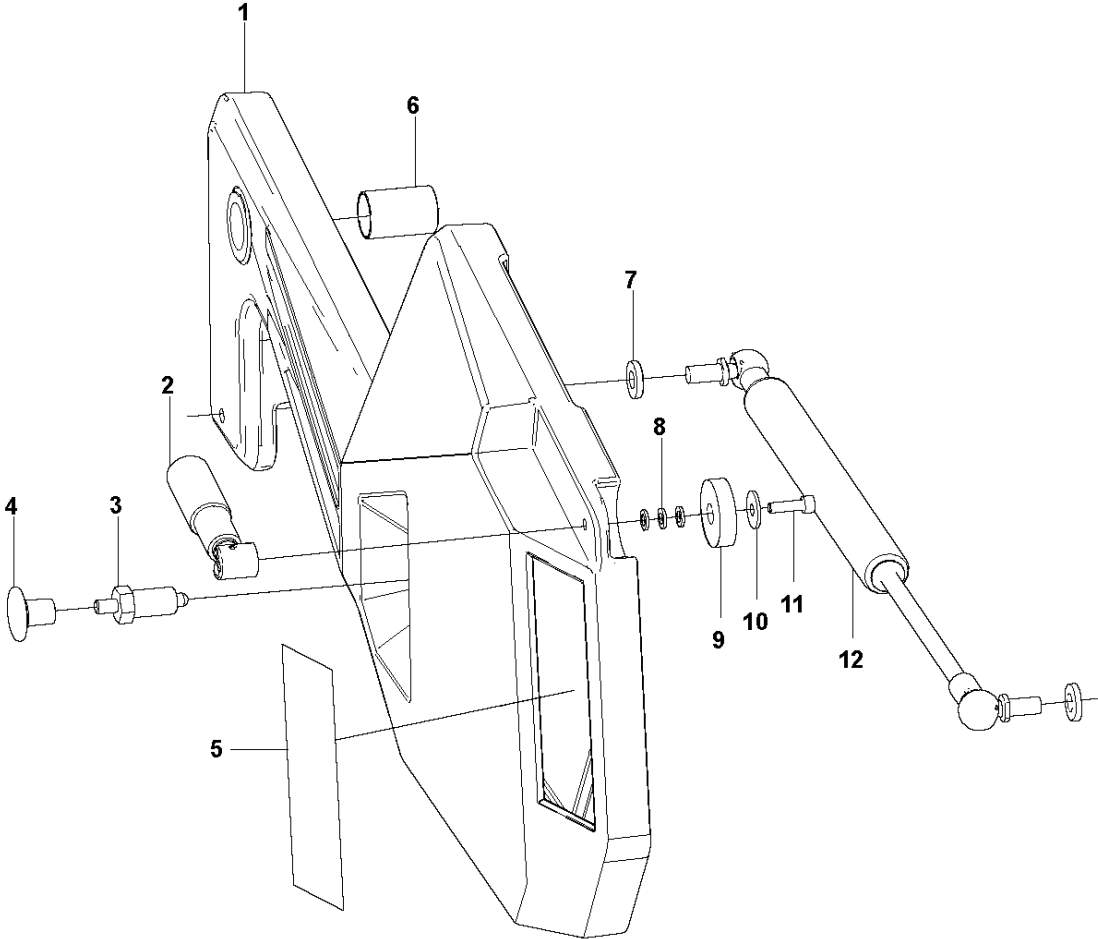

B DURATIQ T6
WEIGHT ASSY

WEIGHT ASSY

DURATIQ T6, 967839101, 967839107, 967839108,

967839106, 967839102, 967839103, 967839104, 967839105, 2018-12

Ref	Part No	Description	Remark	QTY KIT
1	595756901	TBD	WEIGHT ARM RIGHT - 6	1
1	595756701	TBD	WEIGHT ARM LEFT - 6	1
2	593 48 68-01	HANDLE	HANDLE AUTO. FOLDING	1
3	593 48 66-01	PISTON	INDEX PLUNGER M16X8	1
4	593 48 67-01	KNOB	KNOB M8	1
5	595 66 05-01	DECAL	WEIGHT DECAL RIGHT	1
5	595 66 06-01	DECAL	WEIGHT DECAL LEFT	1
6	593 41 72-01	BUSHING	BUSHING Ø25X40	2
7	593 49 57-01	WASHER	WASHER M10	3
8	593 49 60-01	WASHER	WASHER M6	1
9	593 54 39-01	WHEEL	IMPACT PAD WHEEL	1
10	593 50 93-01	WASHER	WASHER M6	1
11	593 51 34-01	SCREW	SCREW M6X20	1
12	593 48 17-01	SPRING	GAS TRACTION SPRING	1