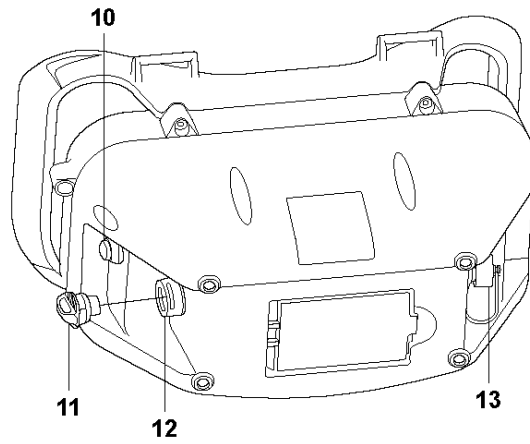

AC DURATIQ T6
REMOTE CONTROL

REMOTE CONTROL

DURATIQ T6, 967839101, 967839107, 967839108,

967839106, 967839102, 967839103, 967839104, 967839105, 2018-12

Ref	Part No	Description	Remark	QTY KIT
1	595742901	TBD	KEYPAD DISPLAY	1
2	593 55 81-01	DISPLAY	DISPLAY 4.3"	1
3	595742201	TBD	TOGGLE SWITCH 1POL ON-ON	4
4	595742301	TBD	TOGGLE SWITCH 1POL ON-(ON)	2
5	595741801	TBD	JOYSTICK CMPL. INCL. SCREWS	1
5	595742001	TBD	JOYSTICK BELLOWS	1
6	593 55 82-01	TOGGLE SWITCH	TOGGLE SWITCH 2POL ON-OFF-ON	1
6	593 55 84-01	SWITCH	TOGGLE SWITCH BELLOWS	1
7	595741901	TBD	POTENTIOMETER CMPL.	4
8	593 55 83-01	TOGGLE SWITCH	TOGGLE SWITCH 1POL ON-OFF-ON	1
9	595742401	TBD	STOP PUSH BUTTON	1
10	595 74 25-01	BUTTON	USH BUTTON SWITCH	1
11	595 74 17-01	KEY	S-KEY CMPL. TRANSMITTER / RECEIVER	1
12	593 74 02-01	CONNECTOR	S-KEY SOCKET	1
13	595743401	TBD	CABLE CONTROL SOCKET	1
3,4,8	595742101	TBD	TOGGLE SWITCH RUBBER BELLOWS	7