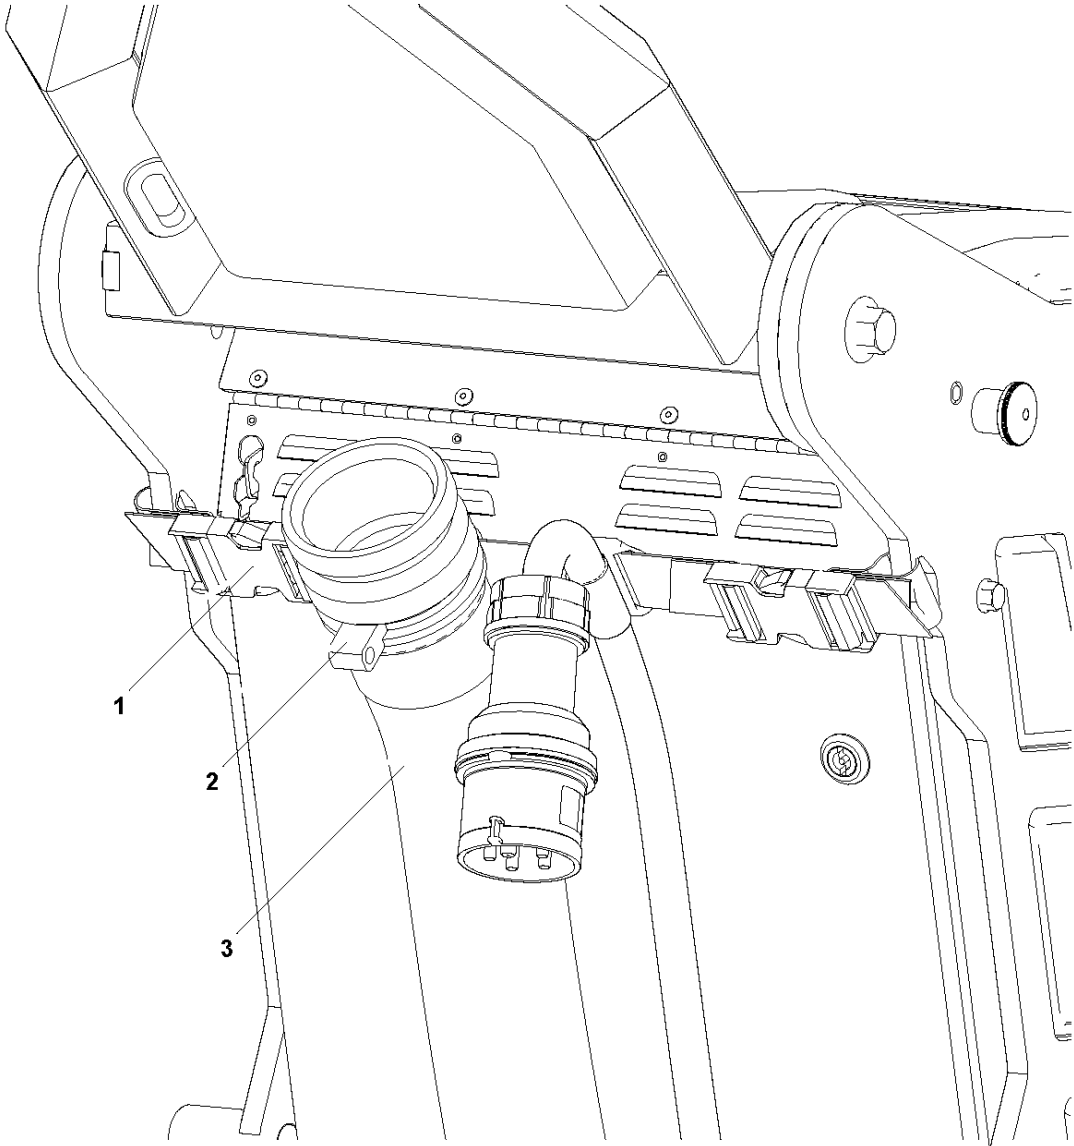

L DURATIQ T6
CAMLOCK

CAMLOCK

DURATIQ T6, 967839101, 967839107, 967839108,

967839106, 967839102, 967839103, 967839104, 967839105, 2018-12

Ref	Part No	Description	Remark	QTY KIT
1	593 53 67-01	SWITCH	HOSE GUIDE ASSEMBLY	1
2	593 45 76-01	HOSE COUPLING	CAMLOCK MALE 3" HOSE SHANK	1
3	593 47 87-01	HOSE	HOSE 3" PU ANTI-STATIC BLACK. 1.15m	1