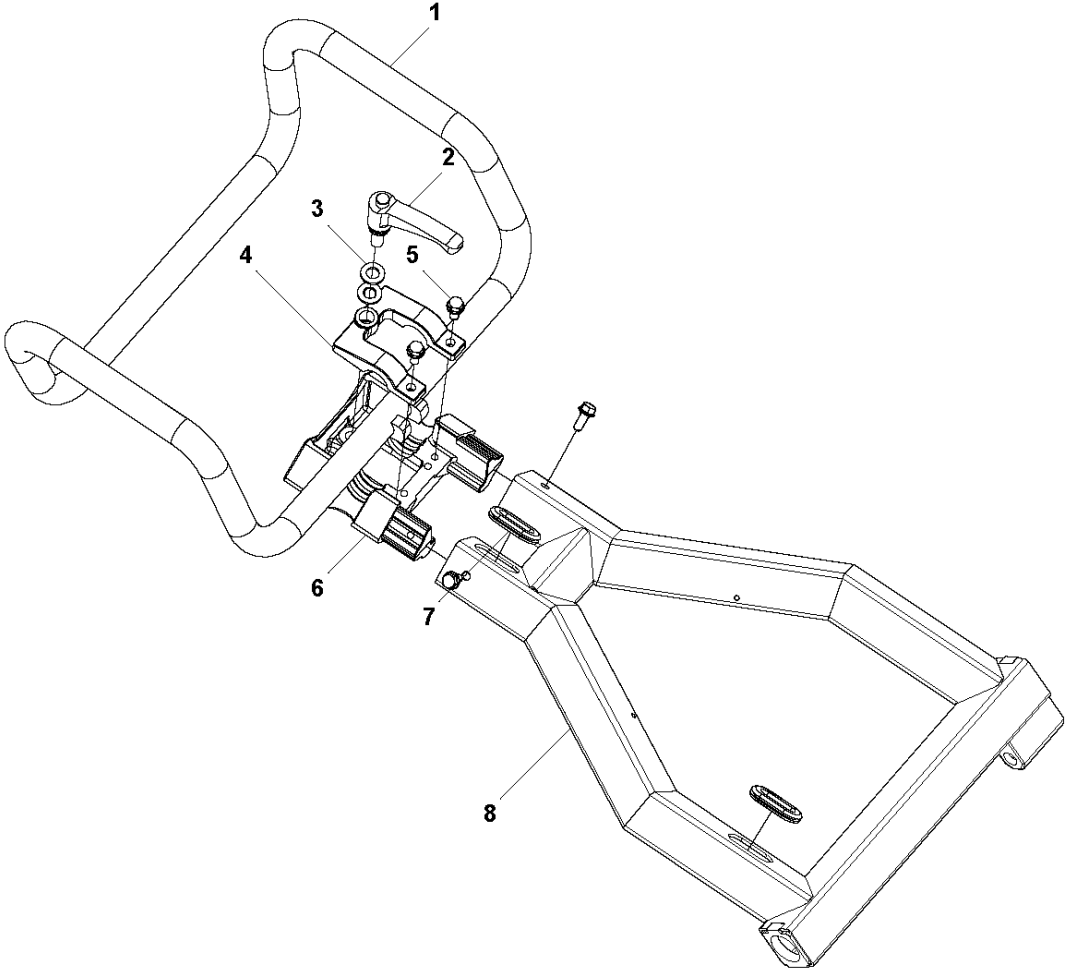

F DURATIQ T6
HANDLE BAR ASSY

HANDLE BAR ASSY

DURATIQ T6, 967839101, 967839107, 967839108,

967839106, 967839102, 967839103, 967839104, 967839105, 2018-12

Ref	Part No	Description	Remark	QTY KIT
1	593 53 76-01	HANDLEBAR	HANDLEBAR	1
2	593 48 64-01	HANDLE	ADJUSTABLE HANDLE M12X30	1
3	593 48 58-01	WASHER	WASHER 13X24X2.5	1
4	595 75 57-01	HANDLEBAR	HANDLEBAR CLAMP	1
5	593 51 35-01	SCREW	SCREW M8X20	4
6	595531201	TBD	HANDLEBAR BRACKET	1
7	595659001	TBD	RUBBER GROMMET 31X48X14	2
8	595 75 59-01	HANDLE	HANDLE WELDMENT	1