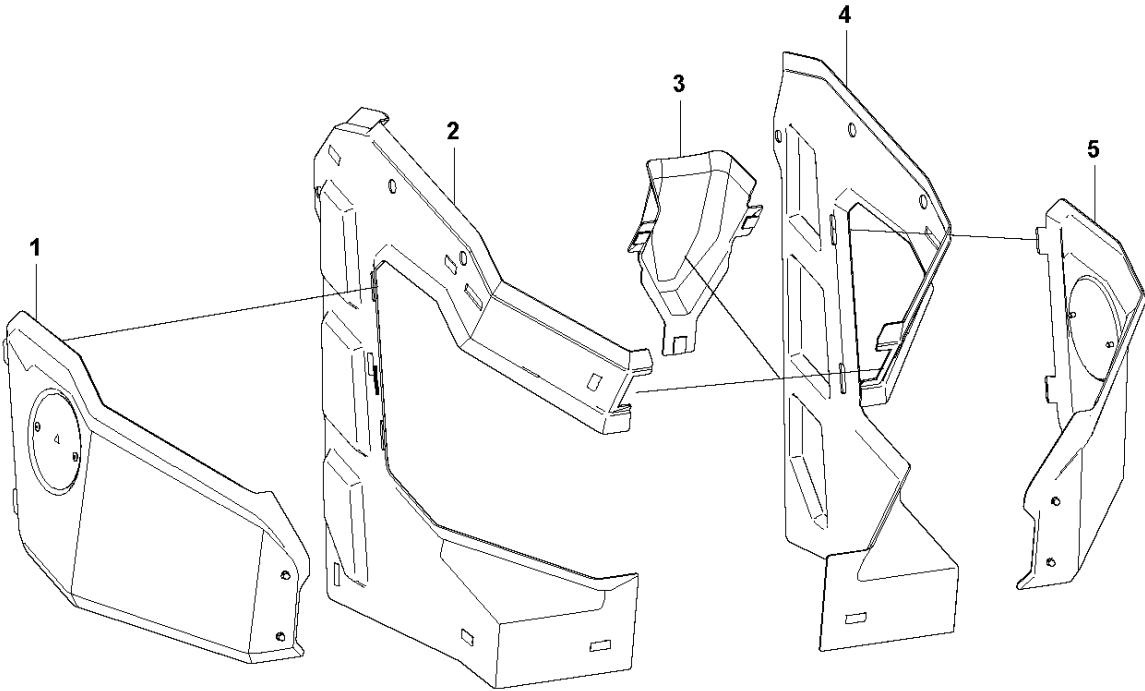

J DURATIQ T6
PLASTICS

PLASTICS

DURATIQ T6, 967839101, 967839107, 967839108,
967839106, 967839102, 967839103, 967839104, 967839105, 2018-12

Ref	Part No	Description	Remark	QTY KIT
1	595 53 16-01	COVER	SIDE COVER RIGHT	1
2	595713401	TBD	MACHINE COVER SIDE RIGHT	1
3	595713501	TBD	MACHINE COVER CENTER	1