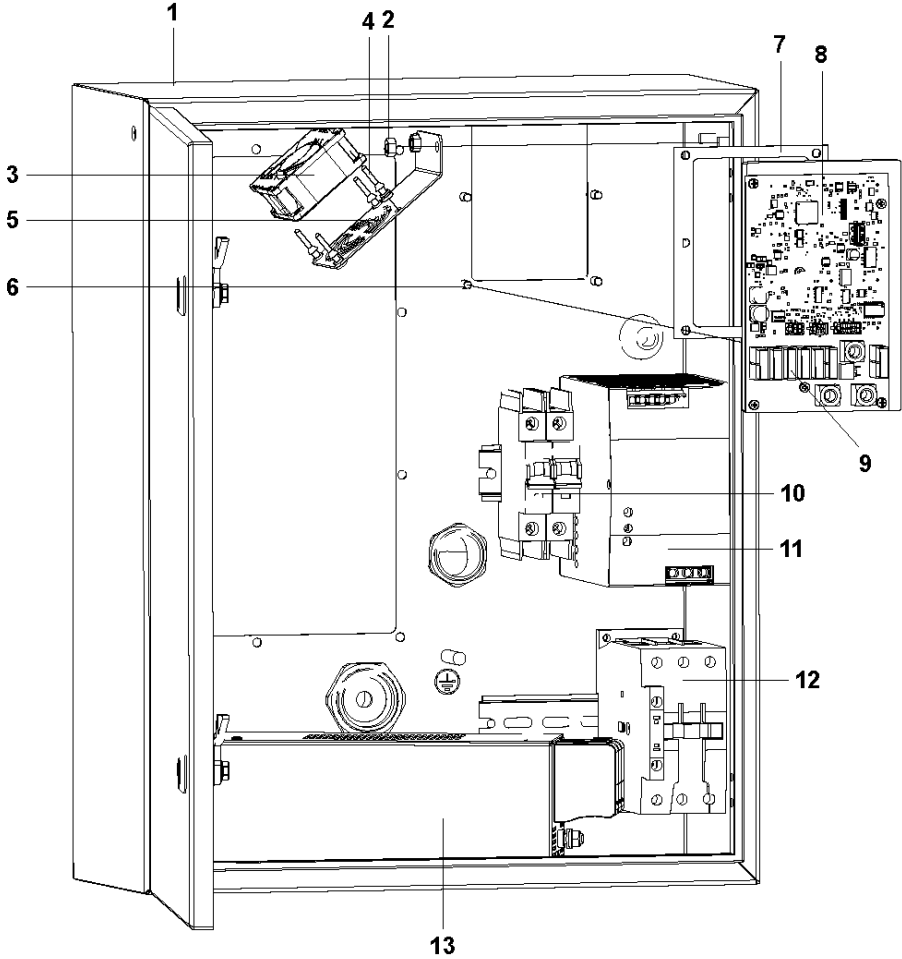

U DURATIQ T6
ELECTRICAL CABINET

ELECTRICAL CABINET

DURATIQ T6, 967839101, 967839107, 967839108,

967839106, 967839102, 967839103, 967839104, 967839105, 2018-12

Ref	Part No	Description	Remark	QTY KIT
1	595758301	TBD	ENCLOSURE	1
2	593 50 00-01	LOCK NUT	NUT M6	2
3	595 74 44-01	FAN	FAN 24VDC - 60x60x25	1
4	595 74 43-01	FAN	FAN MOUNT RUBBER	4
5	595 71 08-01	MOUNT	MOUNT PLATE FOR 60mm FAN	1
6	595 68 22-01	SCREW	SCREW M5x10	6
7	593 53 63-01	GASKET	GASKET MAIN CIRCUIT BOARD	1
8	593 54 91-01	ELECTRIC MODULE	MAIN CIRCUIT BOARD	1
9	593 55 79-01	FUSE	FUSES F2 - F7 4A	6
9	593 55 80-01	FUSE	FUSES F8 20A	1
10	593 56 01-01	CIRCUIT BREAKER	CIRCUIT BREAKER 2-P 5A	1
11	593 56 02-01	POWER UNIT	POWER SUPPLY 24VDC 20A	1
12	593 55 92-01	CONTACTOR	CONTACTOR 1x200V 6kW 50A	1
12	593 55 94-01	CONTACTOR	CONTACTOR 3x200V 7.5kW 30A	1
12	593 55 93-01	CONTACTOR	CONTACTOR 3x400V 7.5kW 16A	1
12	593 55 93-01	CONTACTOR	CONTACTOR 3x500V 7.5kW 16A	1
13	593 56 00-01	FILTER	EMC-FILTER 1x200V 6kW 50A	1
13	593 55 99-01	FILTER	EMC-FILTER 3x200V 7.5kW 30A	1
13	593 55 99-01	FILTER	EMC-FILTER 3x400V 7.5kW 16A	1
13	593 55 99-01	FILTER	EMC-FILTER 3x500V 7.5kW 16A	1