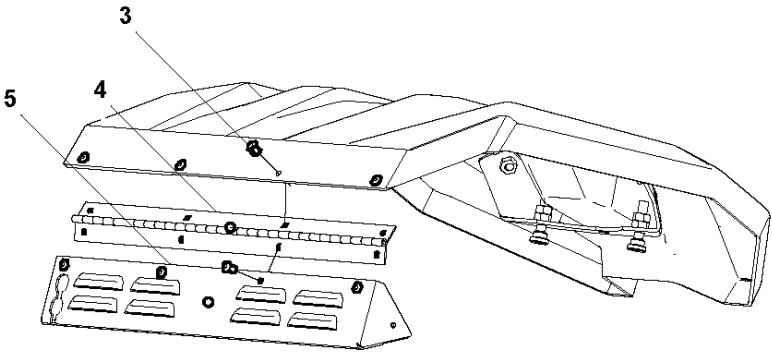

H DURATIQ T6
PLASTICS

PLASTICS

DURATIQ T6, 967839101, 967839107, 967839108,
967839106, 967839102, 967839103, 967839104, 967839105, 2018-12

Ref	Part No	Description	Remark	QTY KIT
1	595 68 03-01	NUT	NUT M6	3
2	595759501	TBD	STORAGE BOX	1
3	593 51 46-01	RIVET	POP RIVET 4.8	8
4	595712601	TBD	TOP COVER HINGE	1
5	595758901	TBD	TOP COVER BRACKET	1
6	595680701	TBD	SCREW M8X20	2
7	595661001	TBD	DECAL T6	1
7	595660901	TBD	DECAL RT6	1
8	595759201	TBD	TOP COVER HANDLE	1
9	595758801	TBD	TOP COVER	1
10	593 50 47-01	NUT	NUT M8	2
11	595711801	TBD	TOP COVER MAGNET BRACKET	1
12	595660101	TBD	GRUB SCREW	2
13	595660201	TBD	THRUST PAD	2