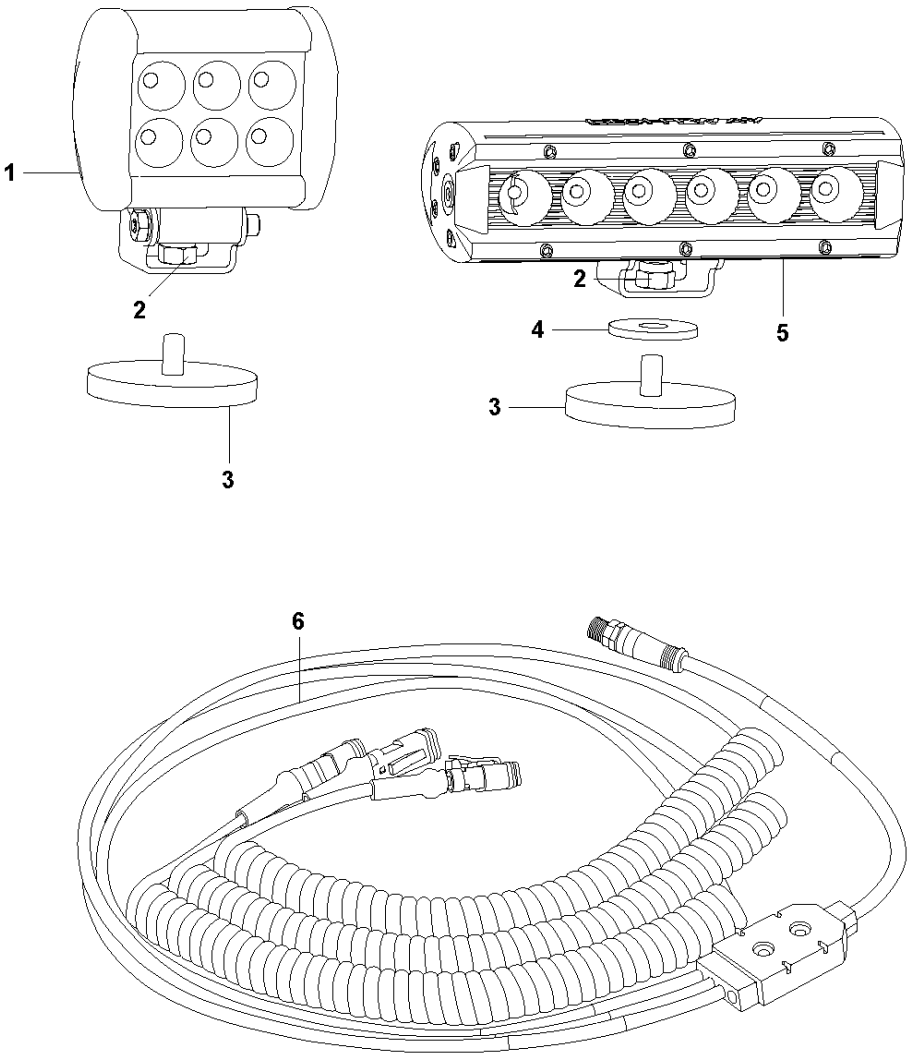

AE DURATIQ T6
LIGHT KIT

LIGHT KIT

DURATIQ T6, 967839101, 967839107, 967839108,

967839106, 967839102, 967839103, 967839104, 967839105, 2018-12

Ref	Part No	Description	Remark	QTY KIT
1	593 54 06-01	LIGHT	LIGHT FRONT W. MOUNT	1
2	593 49 98-01	LOCK NUT	LOCK NUT M8 ZP DIN 985	1
3	595 75 07-01	MAGNET	MAGNET Ø66 RUBBER COVER	1
4	593 49 62-01	WASHER	WASHER M8 8.4X26X5 ZP	1
5	593 54 05-01	LIGHT	LIGHT REAR W. MOUNT	1
6	593 54 95-01	CABLE	CABLE LIGHT KIT	1