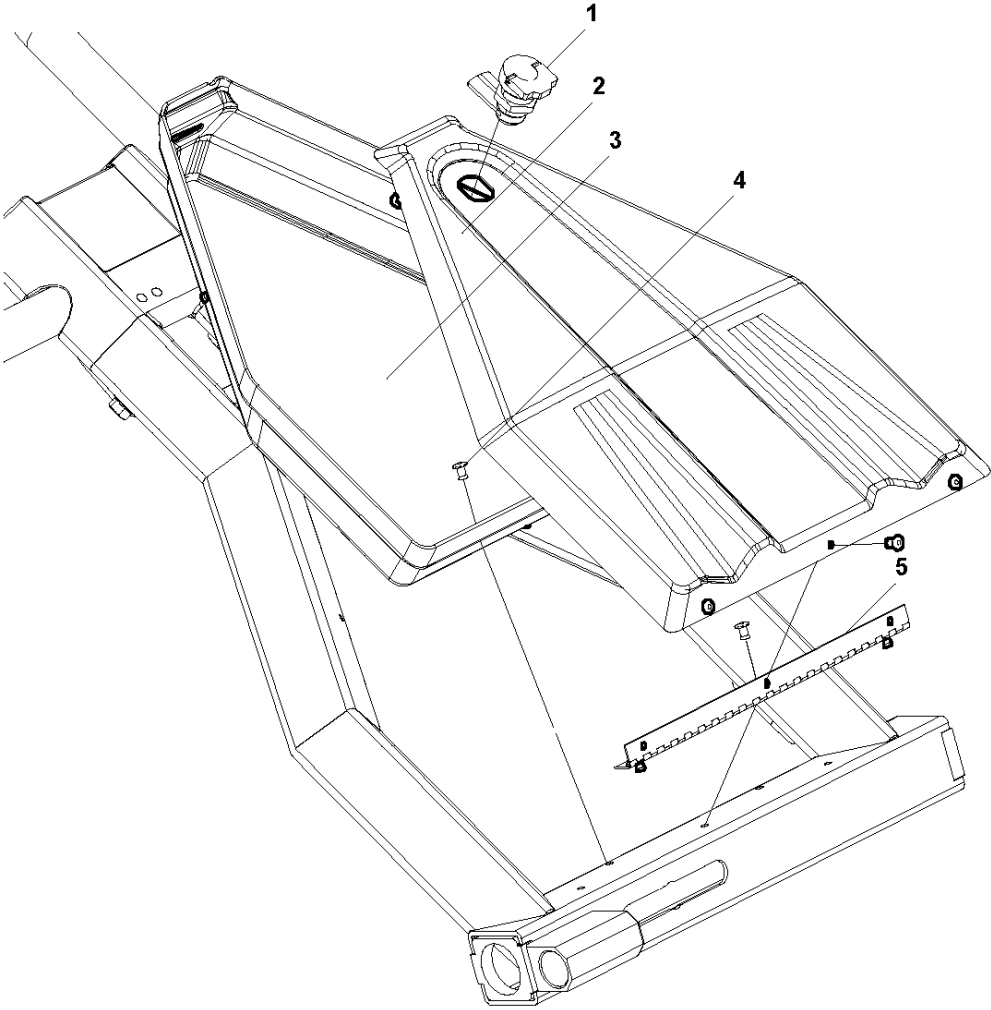

E DURATIQ T6
PLASTICS

PLASTICS

DURATIQ T6, 967839101, 967839107, 967839108,
967839106, 967839102, 967839103, 967839104, 967839105, 2018-12

Ref	Part No	Description	Remark	QTY KIT
1	595660401	TBD	GLOVE COVER LOCK	1
2	595 75 97-01	GLOVE	GLOVE COVER UPPER	1
3	595 75 96-01	GLOVE	GLOVE COVER LOWER	1
4	593 51 46-01	RIVET	POP RIVET 4.8	10
5	595 71 27-01	GLOVE	GLOVE COVER HINGE	1