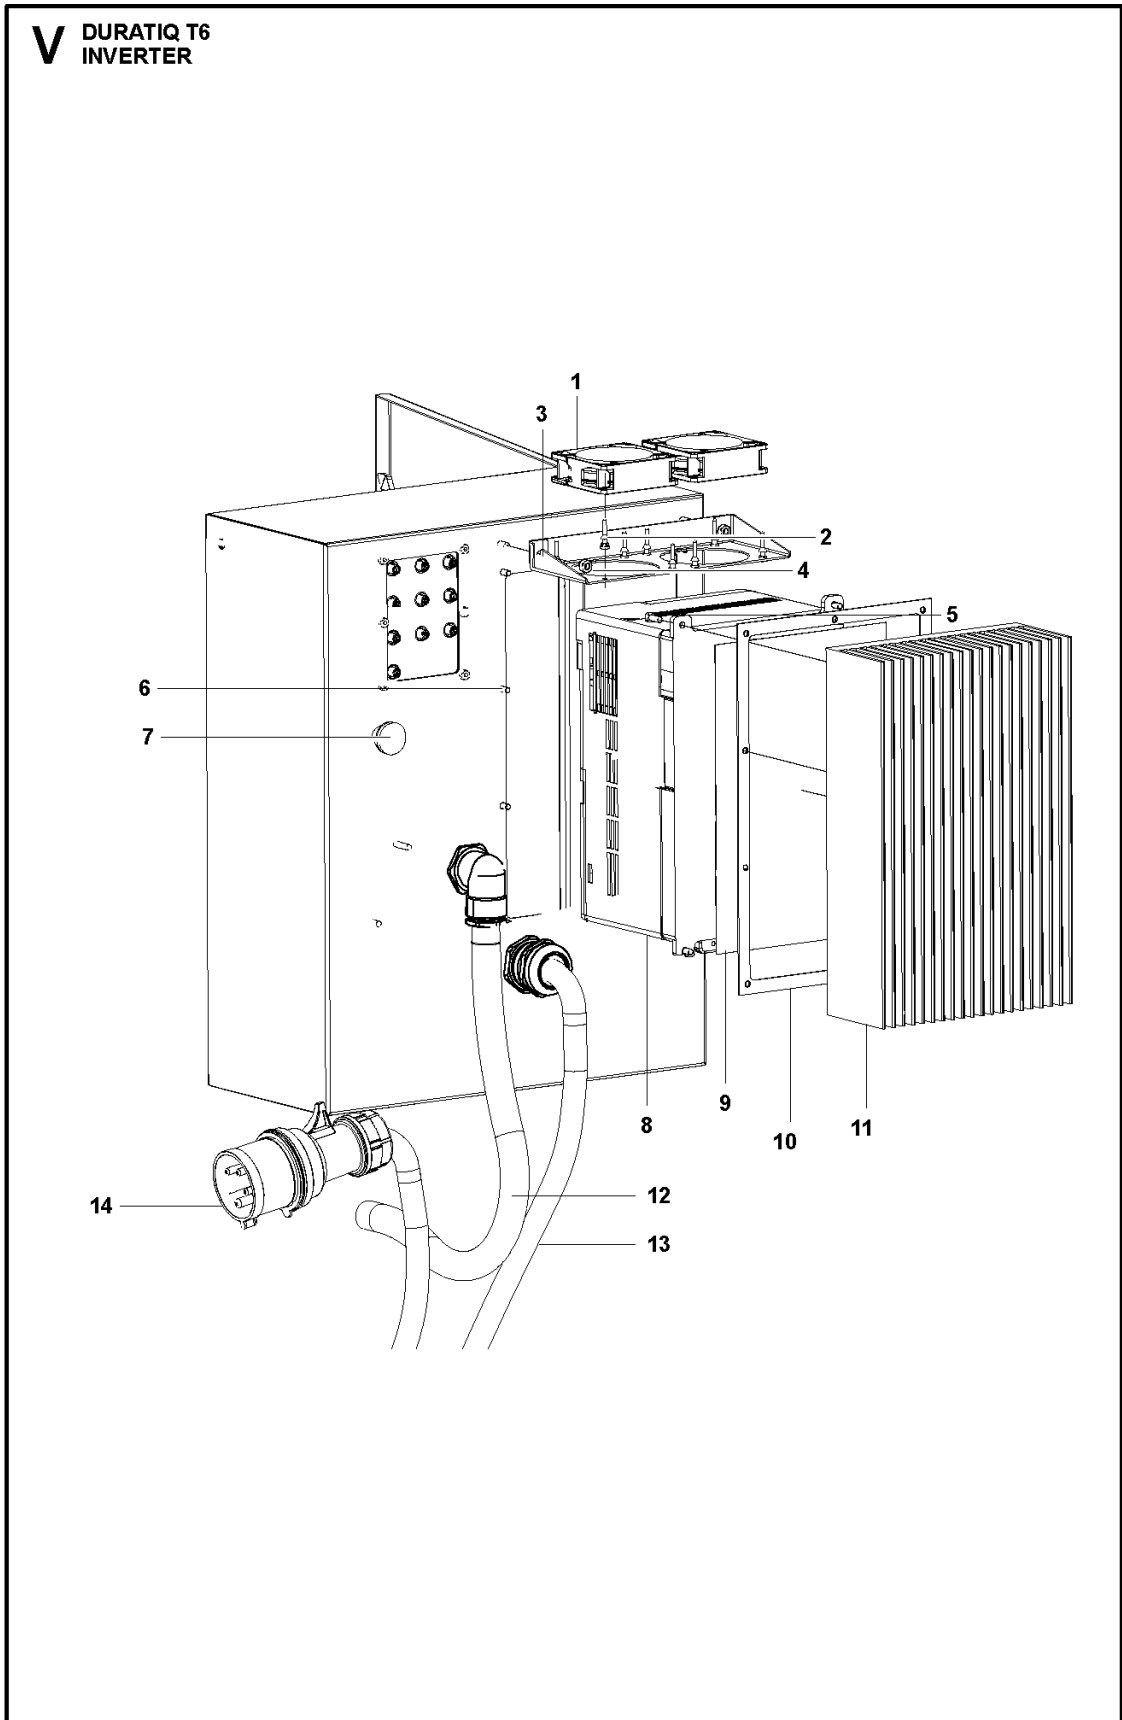

INVERTER

DURATIQ T6, 967839101, 967839107, 967839108,

967839106, 967839102, 967839103, 967839104, 967839105, 2018-12

INVERTER

DURATIQ T6, 967839101, 967839107, 967839108,

967839106, 967839102, 967839103, 967839104, 967839105, 2018-12

Ref	Part No	Description	Remark	QTY KIT
1	593 54 94-01	FAN	FAN 24VDC - 80x80x25	1
2	595 74 43-01	FAN	FAN MOUNT RUBBER	8
3	595709401	TBD	FAN CONSOLE FOR 80MM	1
4	593 50 00-01	LOCK NUT	NUT M6	2
5	595682101	TBD	SCREW M5X12	4
6	595 68 22-01	SCREW	SCREW M5X10	10
7	595745001	TBD	PLUG M20 RUBBER	1
8	593 55 96-01	FREQUENCY INVERTER	INVERTER 3x200V 7.5kW	1
8	593 55 97-01	FREQUENCY INVERTER	INVERTER 3x500V 7.5kW	1
8	593 55 98-01	FREQUENCY INVERTER	INVERTER 1x200V 6kW	1
9	0	TBD	THERMAL MATERIAL 7.5kW	1
9	0	TBD	THERMAL MATERIAL 6kW	1
10	593 53 66-01	GASKET	GASKET HEATE SINK	1
11	595710901	TBD	HEATSINK >2.2kW	1
12	595772501	TBD	CABLE POWER - 1x200V 6kW	1
12	595772401	TBD	CABLE POWER - 3x200V 7.5kW	1
14	595745601	TBD	PLUG 60A - 1x200V 6kW	1
14	593 55 76-01	PLUG	PLUG 30A - 3x200V 7.5kW	1
14	593 58 47-01	PLUG	PLUG 20A - 3x400V 7.5kW	1
14	593 58 46-01	PLUG	PLUG 20A - 3x500V 7.5kW	1
14	593 56 05-01	CONNECTOR	CONNECTOR 60A - 1x200V 6kW	1
14	593 55 71-01	CONNECTOR	CONNECTOR 30A - 3x200V 7.5kW	1
14	593 56 06-01	CONNECTOR	CONNECTOR 20A - 3x400V 7.5kW	1
14	593 56 08-01	CONNECTOR	CONNECTOR 20A - 3x500V 7.5kW	1