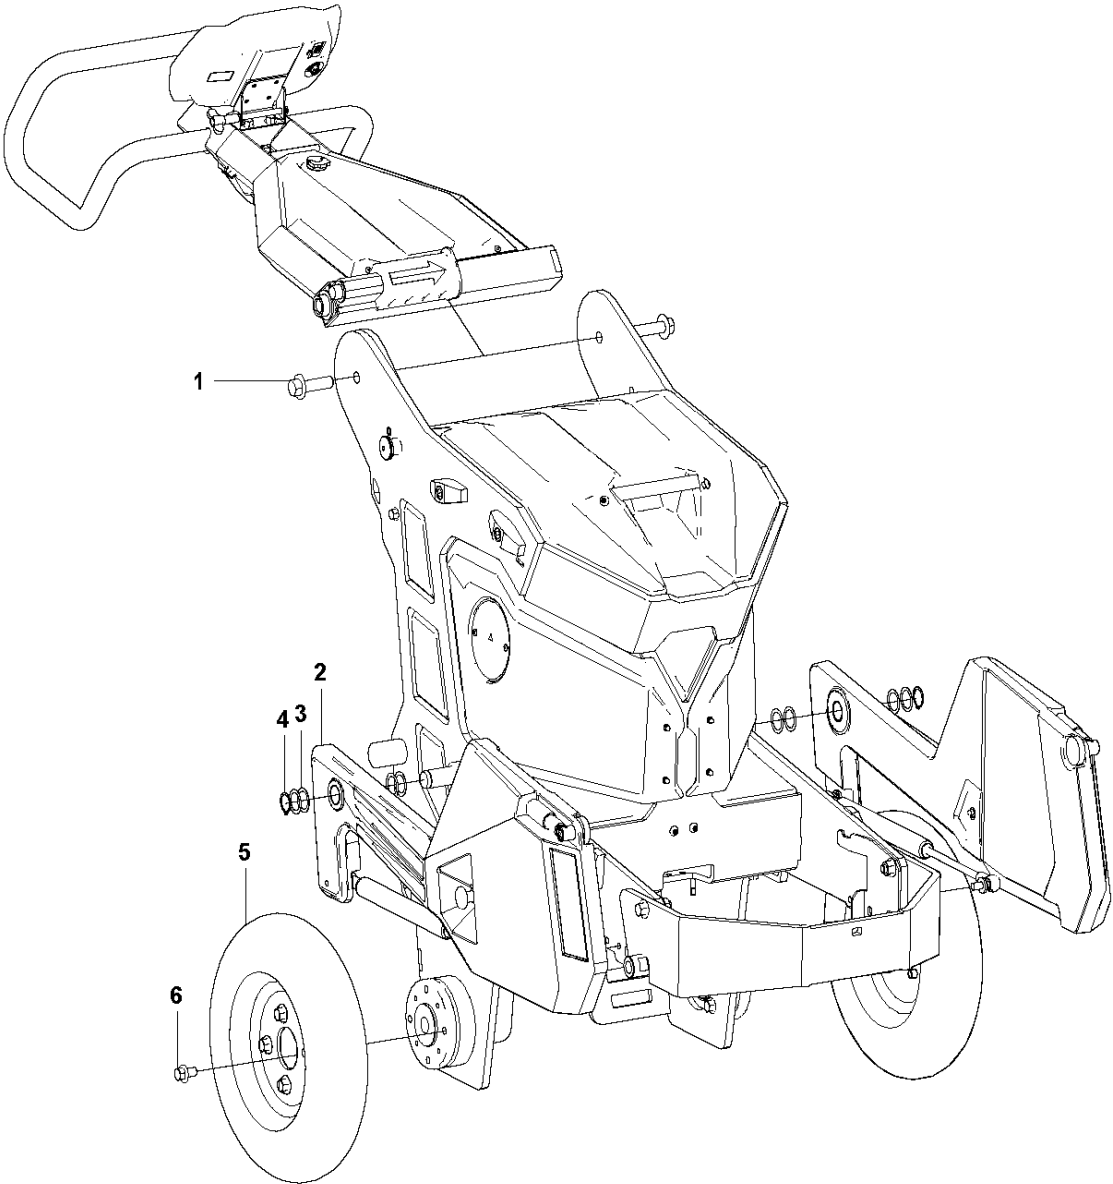

A DURATIQ T6
WEIGHT KIT & WHEEL

WEIGHT KIT & WHEEL

DURATIQ T6, 967839101, 967839107, 967839108,

967839106, 967839102, 967839103, 967839104, 967839105, 2018-12

Ref	Part No	Description	Remark	QTY KIT
1	595 68 12-01	SCREW	SCREW M16X55	2
2	595710201	TBD	WEIGHT KIT RIGHT - 6	1
2	595710101	TBD	WEIGHT KIT LEFT - 6	1
3	595 68 08-01	SHIM	SHIM RING 25X35X0.3	8
4	593 49 68-01	CIRCLIP	CIRCLIP SGA 25X1.2	2
5	593 48 93-01	WHEEL	WHEEL Ø360X85	2
6	595 68 13-01	SCREW	SCREW M12X20	8