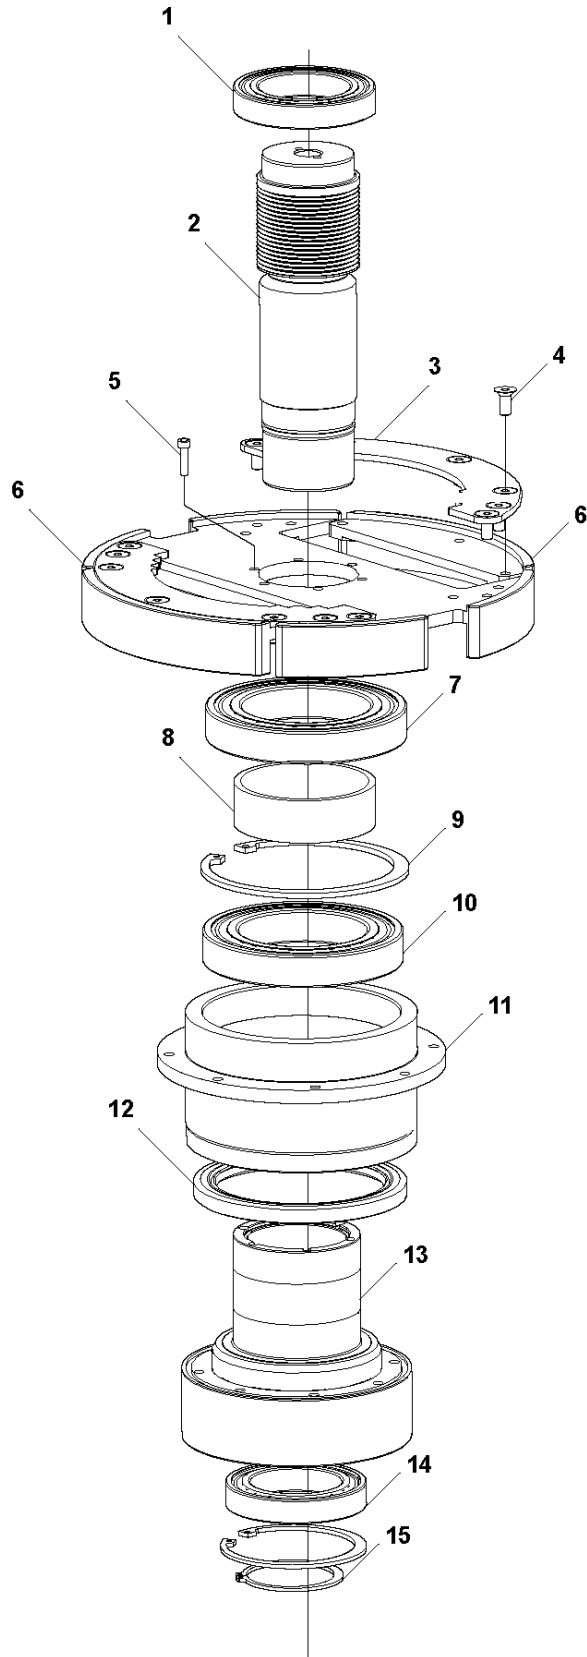

R DURATIQ T6
IDLER PULLEY ASSY

IDLER PULLEY ASSY

DURATIQ T6, 967839101, 967839107, 967839108,

967839106, 967839102, 967839103, 967839104, 967839105, 2018-12

Ref	Part No	Description	Remark	QTY KIT
1	593 50 49-01	SCREW	SCREW M8X20	1
2	595709901	TBD	PRETENSION WASHER	1
3	593 48 77-01	BEARING	HUB BEARING	1
4	595 71 00-01	WASHER	WASHER GRINDING SHAFT	1
5	593 48 79-01	NUT	NUT KM 10	1
6	593 51 36-01	SCREW	SCREW M8X25	2
7	595757501	TBD	PULLEY Ø150	1
8	593 49 27-01	BALL BEARING	BALL BEARING 6210-2Z C3	1
9	595 76 04-01	SHAFT	GRINDING SHAFT	1
10	593 48 76-01	KEY	KEY 14X9X36	1
11	595 76 14-01	AXLE	AXLE IDLER	1
12	593 49 28-01	BALL BEARING	BALL BEARING 6007-2Z C3	2
13	593 48 78-01	O-RING	O-RING 24,2X3	1
15	595 76 06-01	TENSIONER	TENSIONER WELDMENT	1
16	595757301	TBD	SPACER	1
17	595 68 01-01	SCREW	SCREW M12X35	1
18	595 76 05-01	AXLE	IDLER SHAFT	1
19	593 49 28-01	BALL BEARING	BALL BEARING 6007-2Z C3	2
21	593 49 81-01	CIRCLIP	CIRCLIP SGA 35X1.5	1

S DURATIQ T6
CENTER HUB ASSY

CENTER HUB ASSY

DURATIQ T6, 967839101, 967839107, 967839108,

967839106, 967839102, 967839103, 967839104, 967839105, 2018-12

Ref	Part No	Description	Remark	QTY KIT
1	593 49 26-01	BALL BEARING	BALL BEARING 6013-2Z C3	1
2	595760101	TBD	PULLEY CENTER Ø75	1
3	593 51 42-01	SCREW	SCREW M6X20	6
4	593 50 49-01	SCREW	SCREW M8X20	14
5	595709601	TBD	LOCKING PLATE SEC. PULLEY	2
6	595757201	TBD	SECONDARY PULLEY INCL. POS 4 & 5	1
7	593 62 99-01	BALL BEARING	BALL BEARING 6018- 2RS1	2
8	595713101	TBD	SPACER RING	1
9	595679801	TBD	CIRCLIP SGH 140X4	1
10	595713001	TBD	CENTER HUB OUTER	1
11	593 48 70-01	RADIAL SEAL	RADIAL SEAL 120X150X12	1
12	593 54 29-01	HUB	CENTER HUB INNER	1
13	593 49 26-01	BALL BEARING	BALL BEARING 6013-2Z C3	1
14	593 50 30-01	CIRCLIP	CIRCLIP SGH 100X3	1
15	593 50 29-01	CIRCLIP	CIRCLIP SGA 65X2.5	1