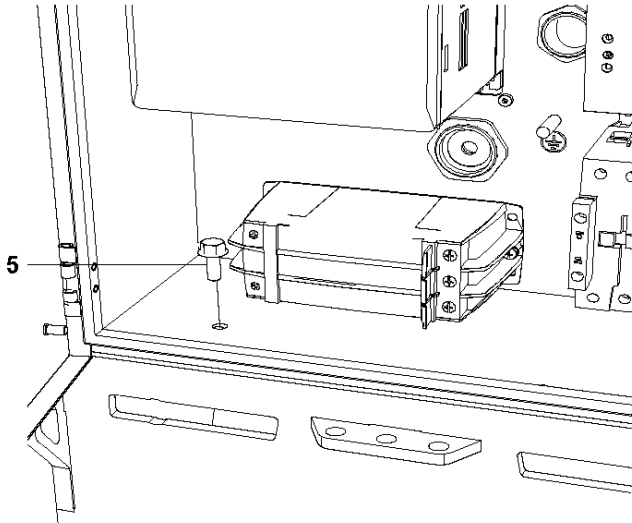

**DURATIQ T6
POWER UNIT ASSY**

POWER UNIT

DURATIQ T6, 967839101, 967839107, 967839108,

967839106, 967839102, 967839103, 967839104, 967839105, 2018-12

Ref	Part No	Description	Remark	QTY KIT
1	595 77 15-02	POWER UNIT	POWER UNIT 1X200V 6KW	1
1	595 77 16-02	POWER UNIT	POWER UNIT 3X200V 7.5KW	1
1	595771701	TBD	POWER UNIT 3X400V 7.5KW	1
2	595 75 61-01	HANDLE	HANDLE ADJUSTMENT PLATE	1
3	595680501	TBD	SCREW M3X8	2
4	593 49 17-01	MAGNET	MAGNET Ø16X4.5	2
5	593 51 35-01	SCREW	SCREW M8X20	4
6	595759001	TBD	LOCKING PLATE	1
7	593 49 98-01	LOCK NUT	NUT M8	2
8	593 51 37-01	SCREW	SCREW M8X40	2