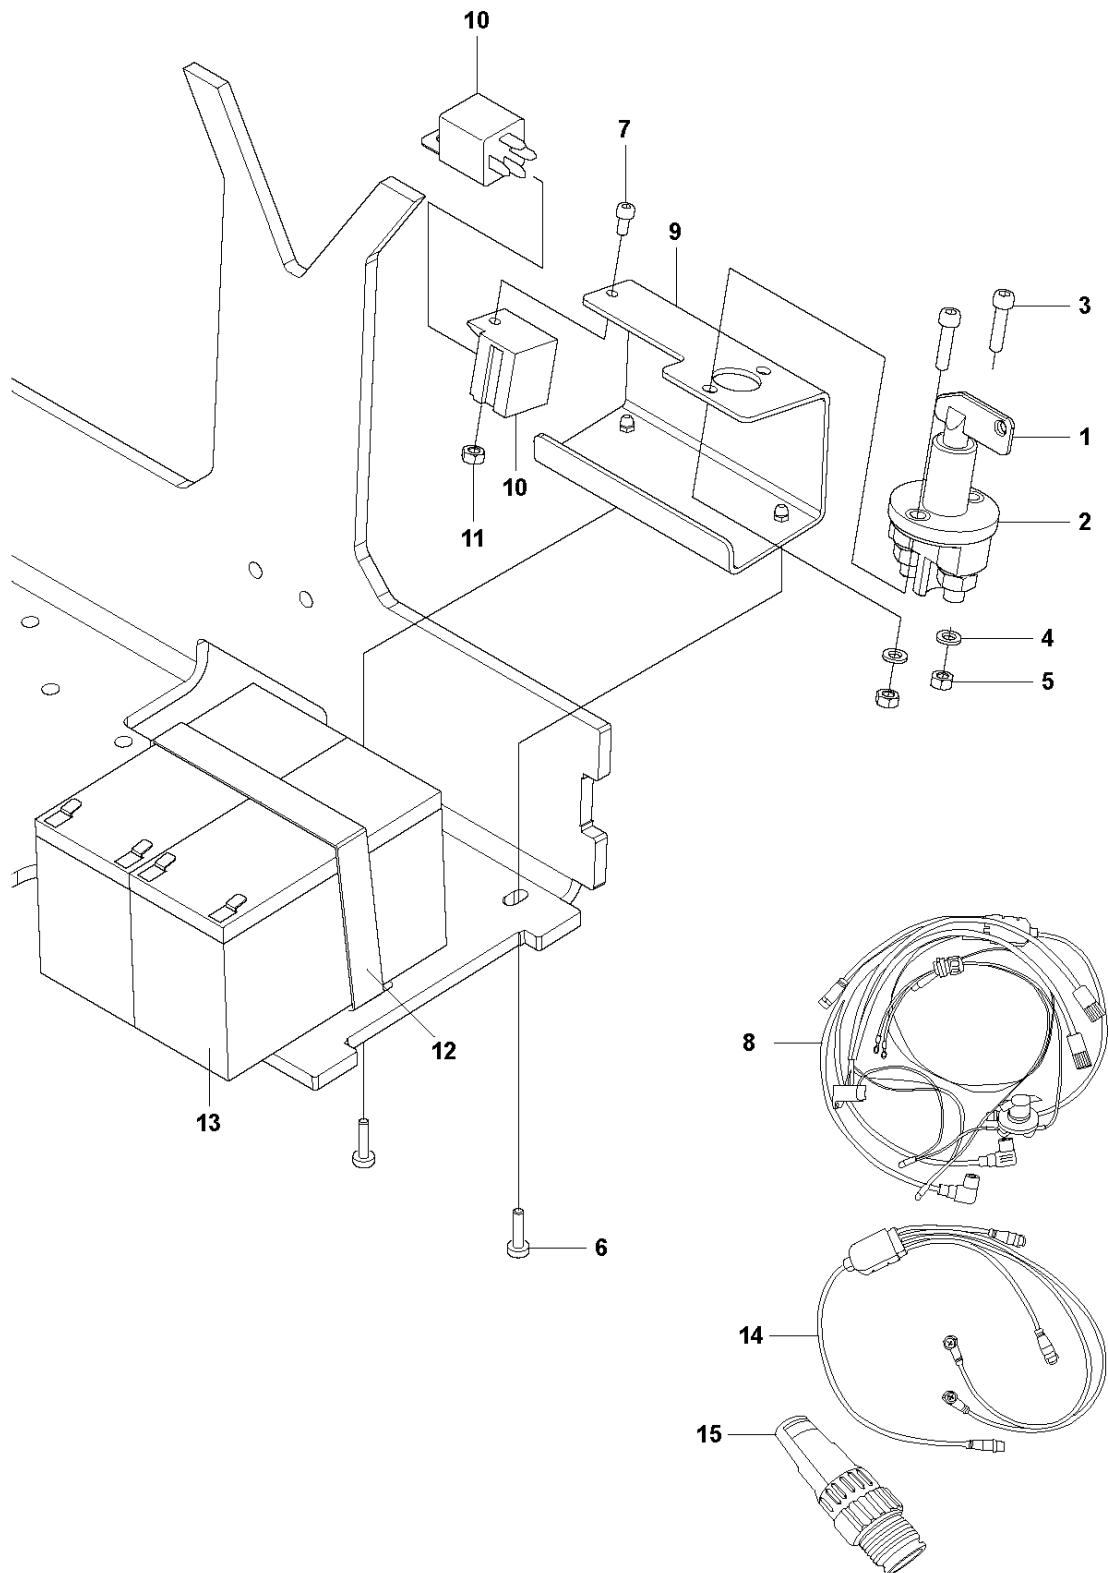

BATTERY

DURATIQ T6, 967839101, 967839107, 967839108,

967839106, 967839102, 967839103, 967839104, 967839105, 2018-12

AB DURATIQ T6
BATTERY

BATTERY

DURATIQ T6, 967839101, 967839107, 967839108,

967839106, 967839102, 967839103, 967839104, 967839105, 2018-12

Ref	Part No	Description	Remark	QTY KIT
1	593 55 87-01	KEY	BATTERY SWITCH KEY	1
2	564045	TBD	BATTERY SWITCH INCL. KEY	1
3	593 51 42-01	SCREW	SCREW M6X20	2
4	593 49 60-01	WASHER	WASHER M6	2
5	593 50 00-01	LOCK NUT	NUT M6	2
6	593 51 42-01	SCREW	SCREW M6X20	2
7	593 50 20-01	SCREW	SCREW M5X12	1
8	593 58 43-01	CABLE	DRIVE MOTOR CABLE KIT	1
9	595 71 67-01	BATTERY	BATTERY HOLDER	1
10	594 95 35-01	RELAY	RELAY 24V	1
11	593 50 65-01	LOCK NUT	NUT M5	1
12	595660001	TBD	BATTERY STRAP	1
13	593 49 16-01	BATTERY	BATTERY 12V	2
14	593 54 98-01	CABLE	CABLE DRIVE MOTOR CONTROL	1
15	593 56 09-01	RESISTOR	CAN TERMINATION RESISTOR	1