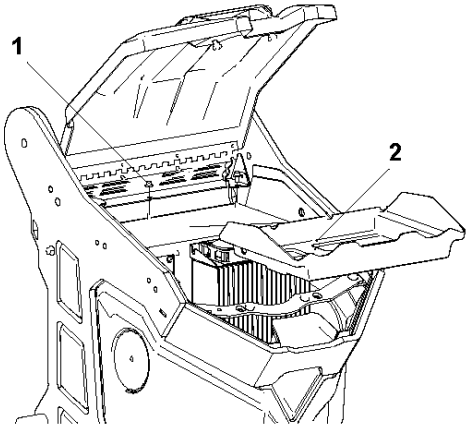

H DURATIQ T6
PLASTICS

PLASTICS

DURATIQ T6, 967839101, 967839107, 967839108,
967839106, 967839102, 967839103, 967839104, 967839105, 2018-12

Ref	Part No	Description	Remark	QTY KIT
1	595 68 03-01	NUT	NUT M6	3
2	595759501	TBD	STORAGE BOX	1
3	593 51 46-01	RIVET	POP RIVET 4.8	8
4	595712601	TBD	TOP COVER HINGE	1
5	595758901	TBD	TOP COVER BRACKET	1
6	595680701	TBD	SCREW M8X20	2
7	595661001	TBD	DECAL T6	1
7	595660901	TBD	DECAL RT6	1
8	595759201	TBD	TOP COVER HANDLE	1
9	595758801	TBD	TOP COVER	1
10	593 50 47-01	NUT	NUT M8	2
11	595711801	TBD	TOP COVER MAGNET BRACKET	1
12	595660101	TBD	GRUB SCREW	2
13	595660201	TBD	THRUST PAD	2