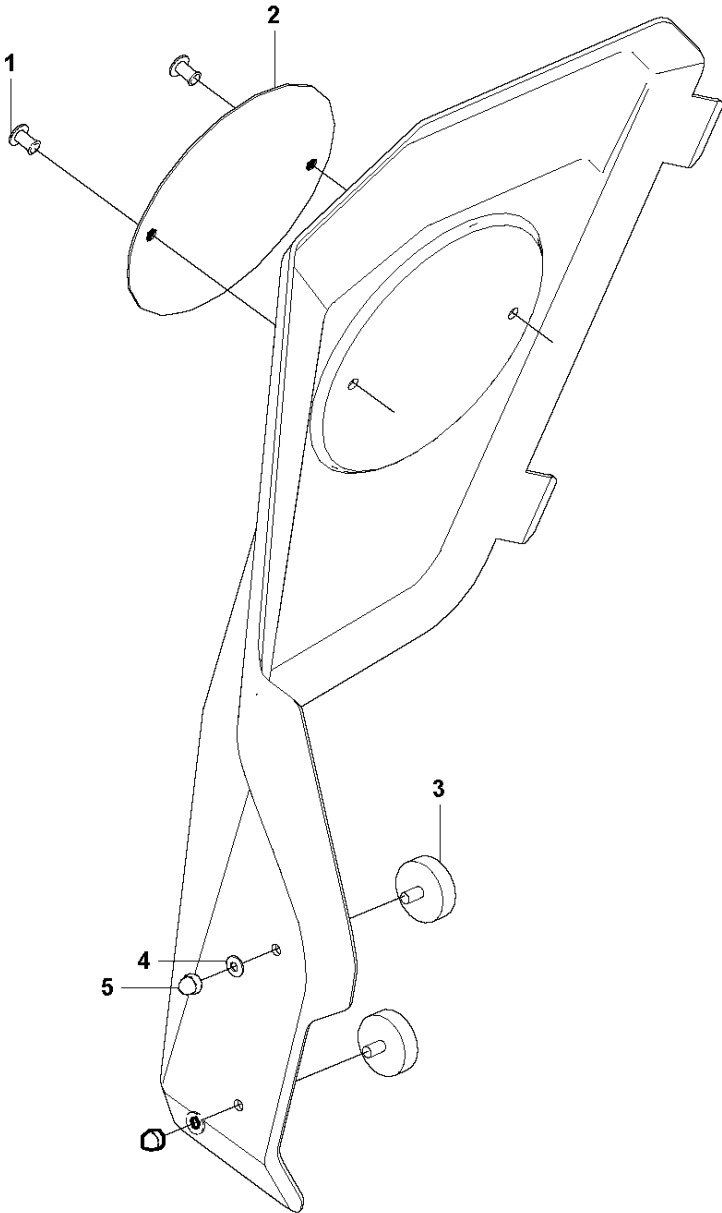

K DURATIQ T6
DECALS

DECALS

DURATIQ T6, 967839101, 967839107, 967839108,
967839106, 967839102, 967839103, 967839104, 967839105, 2018-12

Ref	Part No	Description	Remark	QTY KIT
1	593 51 46-01	RIVET	POP NUT 4.8	2
2	595750901	TBD	DECAL HTC LOGO Ø110	1
3	593 49 21-01	MAGNET	MAGNET Ø25X7 M4	2
4	595672701	TBD	WASHER M4	2
5	595681401	TBD	NUT M4	2