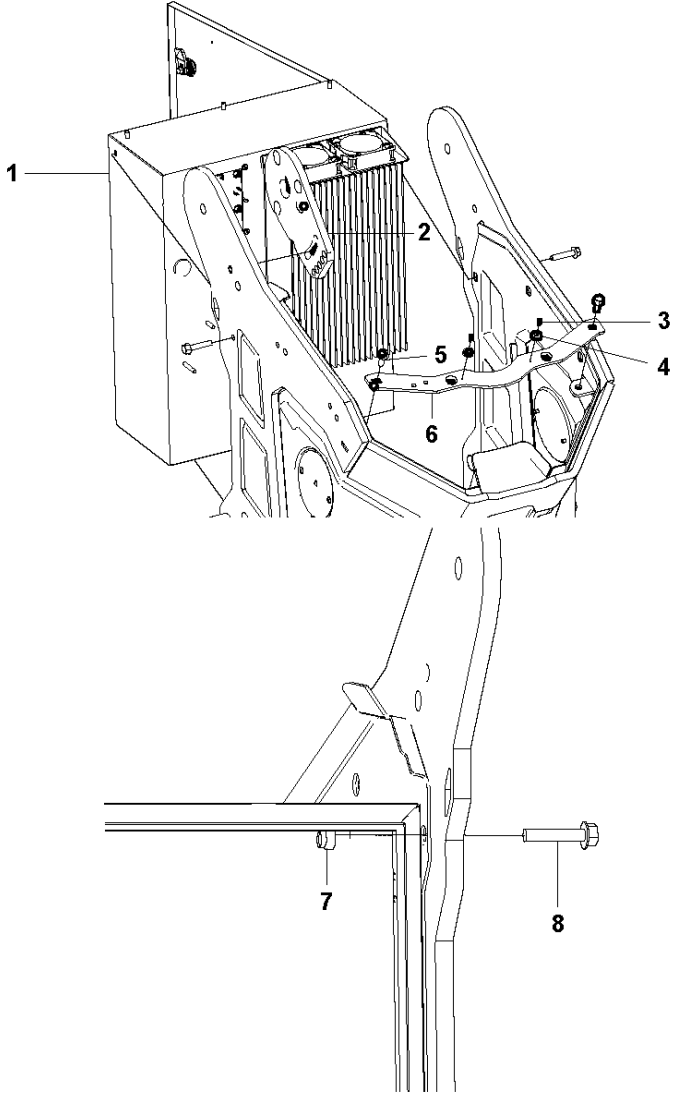

**DURATIQ T6
POWER UNIT ASSY**

POWER UNIT

DURATIQ T6, 967839101, 967839107, 967839108,

967839106, 967839102, 967839103, 967839104, 967839105, 2018-12

Ref	Part No	Description	Remark	QTY KIT
1	595 77 15-02	POWER UNIT	POWER UNIT 1X200V 6KW	1
1	595 77 16-02	POWER UNIT	POWER UNIT 3X200V 7.5KW	1
1	595771701	TBD	POWER UNIT 3X400V 7.5KW	1
2	595 75 61-01	HANDLE	HANDLE ADJUSTMENT PLATE	1
3	595680501	TBD	SCREW M3X8	2
4	593 49 17-01	MAGNET	MAGNET Ø16X4.5	2
5	593 51 35-01	SCREW	SCREW M8X20	4
6	595759001	TBD	LOCKING PLATE	1
7	593 49 98-01	LOCK NUT	NUT M8	2
8	593 51 37-01	SCREW	SCREW M8X40	2